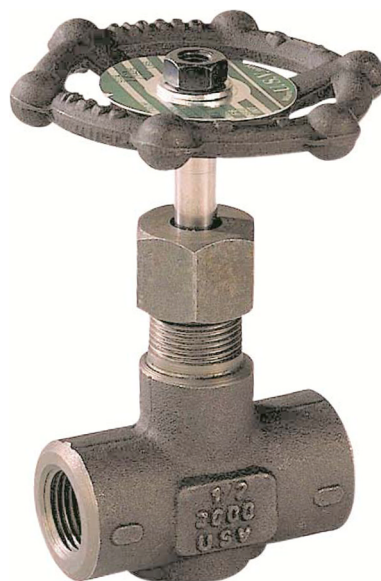

naaldventiel staal PN210

A105/F6 smeedstaal

1/4" - 1"

ANSI 3000 lbs

grafiet spindelafdichting / naald : inox 316

temp. : -20°C/+250°C

**fig 526** bsp draadaansluiting

**fig 527** npt draadaansluiting